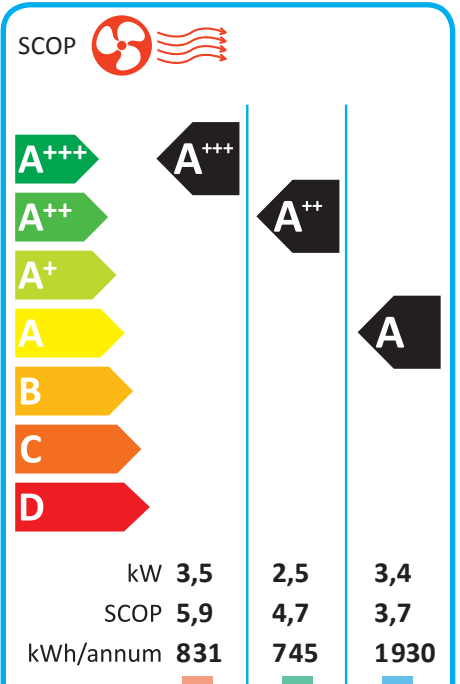

ENERG

енергия · ενεργεια

ACP-12CH35LCTI R32

VIVAX

BLACK

ENERGIA · ЕНЕРГИЯ · ΕΝΕΡΓΕΙΑ · ENERGIJA · ENERGY · ENERGIE · ENERGI

626/2011