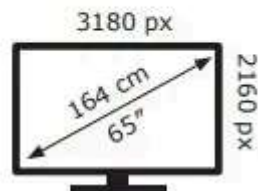

ENERG ⚡

Tesla

65E635SUS

101 kWh/1000h

ABCDEF**G**

102 kWh/1000h

2019/2013