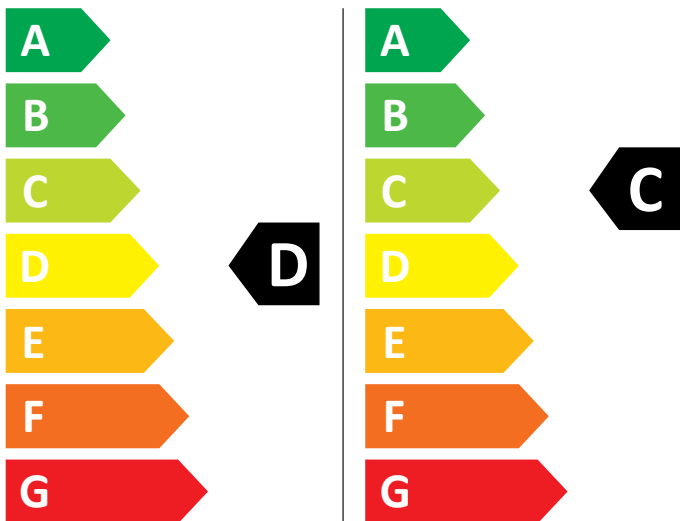

ENERG

Beko

B5DF T 510447 M
7175741400

306 kWh / 100

68 kWh / 100

6,0 kg

10,0 kg

53 L